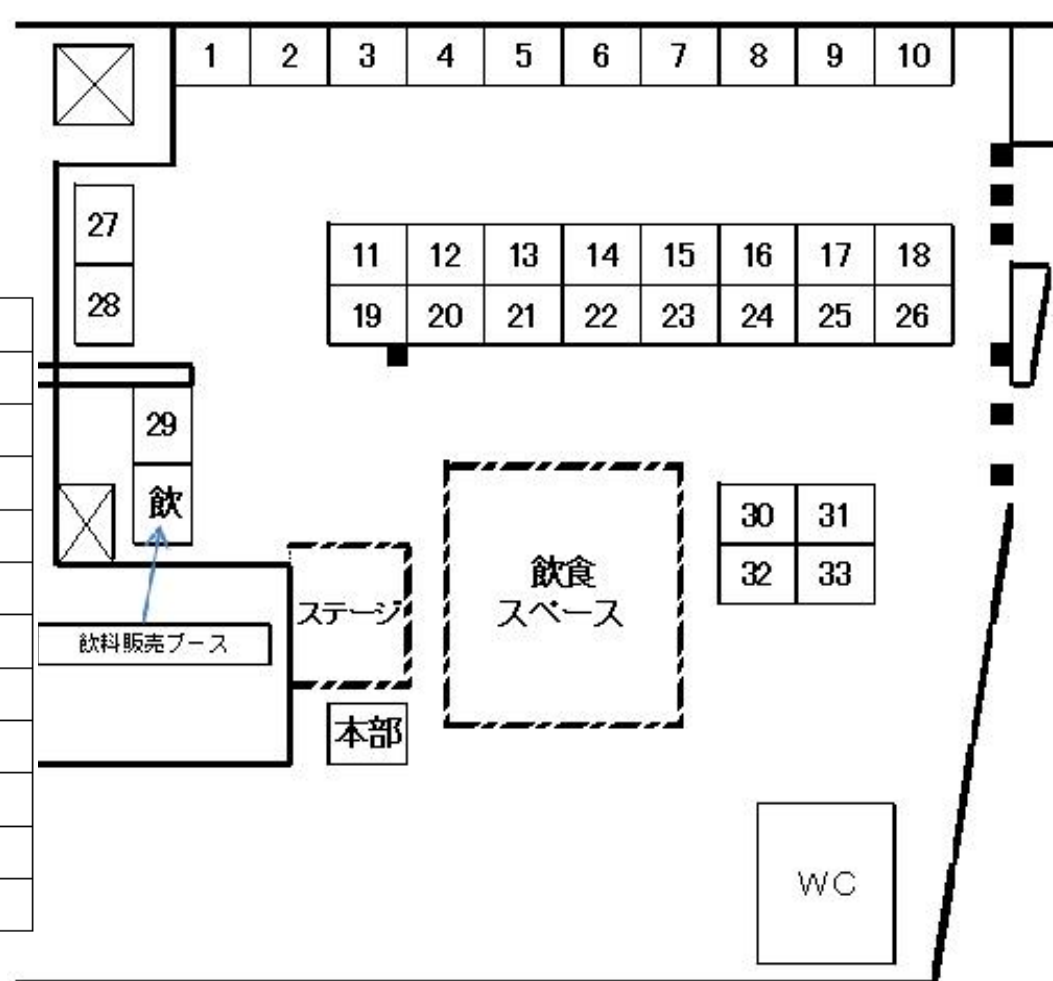

ステージアトラクションタイムテーブル

4月10日(土)		ジャンル
10:00-11:00	日ノ出町響の会	お囃子
11:00-12:00	おやじチャンプルーズ	沖縄音楽
12:00-13:00	コーリー・ネルソン	サクソフン
13:00-14:00	音心譜通	ギターソロ&ボーカル
14:00-15:00	コア・アカラ・プラス with プアフラグループ	ハワイアン&フラ
4月11日(日)		
10:00-11:00	泉町お囃子保存会	お囃子
11:00-12:00	コア・アカラ・プラス with プアフラグループ	ハワイアン&フラ
12:00-13:00	川崎太鼓仲間響	和太鼓
13:00-14:00	さのっこ	フォークデュオ
14:00-15:00	グループ and Jamsons	ジャズバンド

出店店舗一覧

テントNo	都市名	グルメ	店舗名	テントNo	都市名	グルメ	店舗名
1	栃木市	栃木流豚バラ軟骨煮込み	Genki Japan	18	館林市	焼きまんじゅう	ハセガワフーズ
2	栃木市	うなむすび	釜屋	19	栃木市	蔵の街デザート	山崎屋
3	栃木市	御幣餅	もち工房ひがの	20	宇都宮市	天王餃子	宇都宮の天王餃子
4	野木町	小びとの家 焼きそばパン	四次元ポケット 静	21	鴻巣市	いがまんじゅう	田嶋製菓舗
5	栃木市	にんにくやきそば	蔵の街の直売所	22	栃木市	白いたいやき	尾長屋栃木店
6	伊勢崎市	いせさきもんじゃ	伊勢崎商工会議所青年部	23	栃木市	じゃがいも入りやきそば	ポッポ家
7	小山市	サメフライ	ECO山本	24	川越市	川越太麺やきそば	まことや
8	栃木市	夕顔らーめん	夕顔らーめん会 こまどり楼	25	栃木市	蔵の街玉子焼	いとはん
9	栃木市	蔵の街すいとん&ちくらっぼー揚げ	楽しい会	26	栃木市	じゃがいも入りやきそば	好古壺番館
10	佐野市	いもフライ&佐野ラーメン	ふくや料食	27	栃木市	じゃがいも入りやきそば	てんてこまい
11	太田市	上州太田焼そば	上州太田焼そばのれん会	28	栃木市都賀町	特製味噌ホルモン	満腹酒場 ツルミ食堂
12	香取市	ジャージャー焼きそば	小江戸さわら会	29	行田市	行田ゼリーフライ	行田ゼリーフライ研究会
13	香取市	がぶりのスモークターキー	小江戸さわら会	30	栃木市	横手風vs富士宮風焼きそば	うまか亭
14	栃木市	じゃがいも入りやきそば	倭さくら	31	栃木市	ひまわりやきそば	駄菓子屋えんにち
15	鹿沼市	にらやきそば	そばの里永野	32	宇都宮市	スペシャルMXD お祭りバージョン焼きそば	焼きそば★ばそき家
16	栃木市	じゃがいも入りやきそば	上永野キャンプ場	33	日光市	晃のや「特製塩やきそば」	晃のや
17	佐野市	スープ焼きそば	福丸本舗				